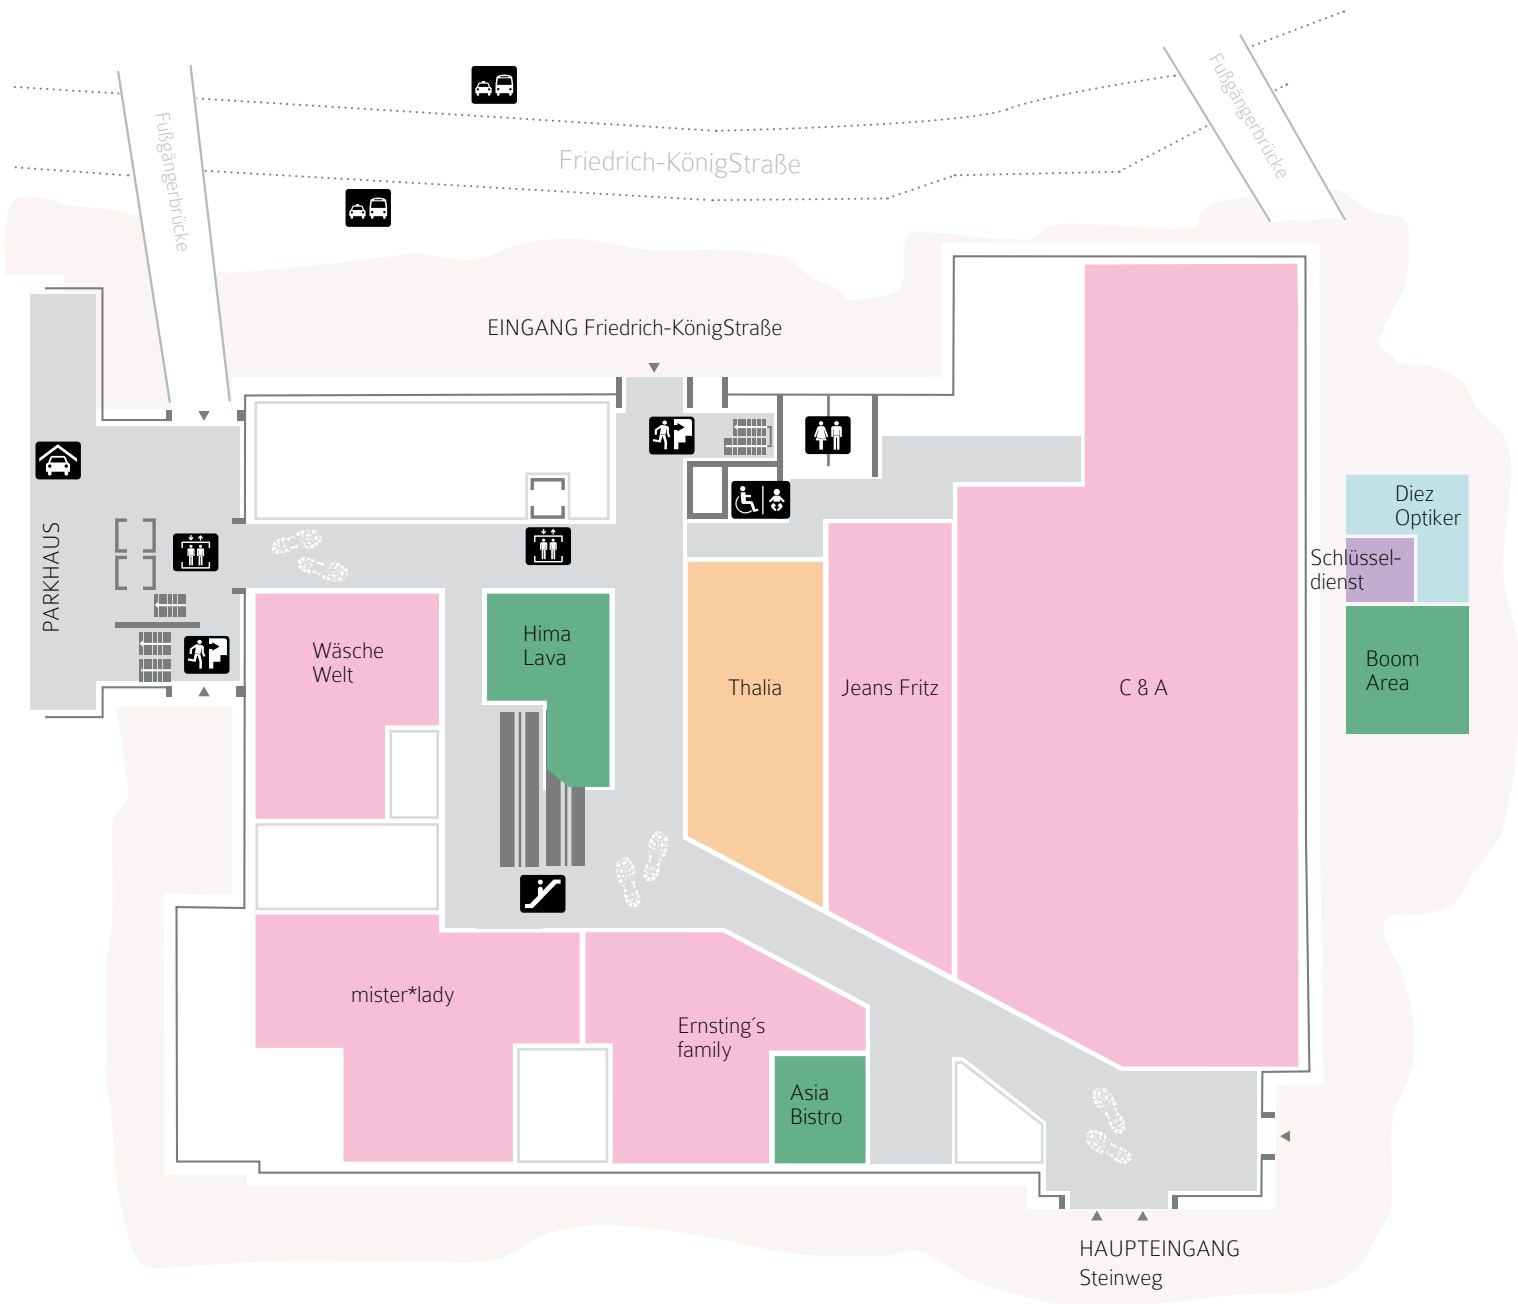

SIE WERDEN UNS **gut finden!**

E1 **EBENE 1**

- Aufzug
- Parkhaus
- Treppe
- Rolltreppe
- Kunden-WC
- Behind.-WC Wickelraum
- Fluchtweg Treppe
- Öffentl. Verkehrsmittel

- Gastronomie
- Lebensmittel
- Textil
- Schuhe & Leder
- Gesundheit
- Medien/Bücher/Geschenke
- Technik/Elektro/Kommunikation
- Dienstleistung
- Unterhaltung

Einkaufs**CENTRUM**
AM STEINWEG

ÖFFNUNGSZEITEN

Mo - Fr: 9 bis 19 Uhr | Sa: 9 bis 18 Uhr

SIE WERDEN UNS **gut finden!**

E2 EBENE 2

- Aufzug
- Parkhaus
- Treppe
- Rolltreppe
- Kunden-WC
- Behind.-WC Wickelraum
- Fluchtweg Treppe
- Öffentl. Verkehrsmittel

- Gastronomie
- Lebensmittel
- Textil
- Schuhe & Leder
- Gesundheit
- Medien/Bücher/Geschenke
- Technik/Elektro/Kommunikation
- Dienstleistung

**EinkaufsCENTRUM
AM STEINWEG**

ÖFFNUNGSZEITEN

Mo - Fr: 9 bis 19 Uhr | Sa: 9 bis 18 Uhr